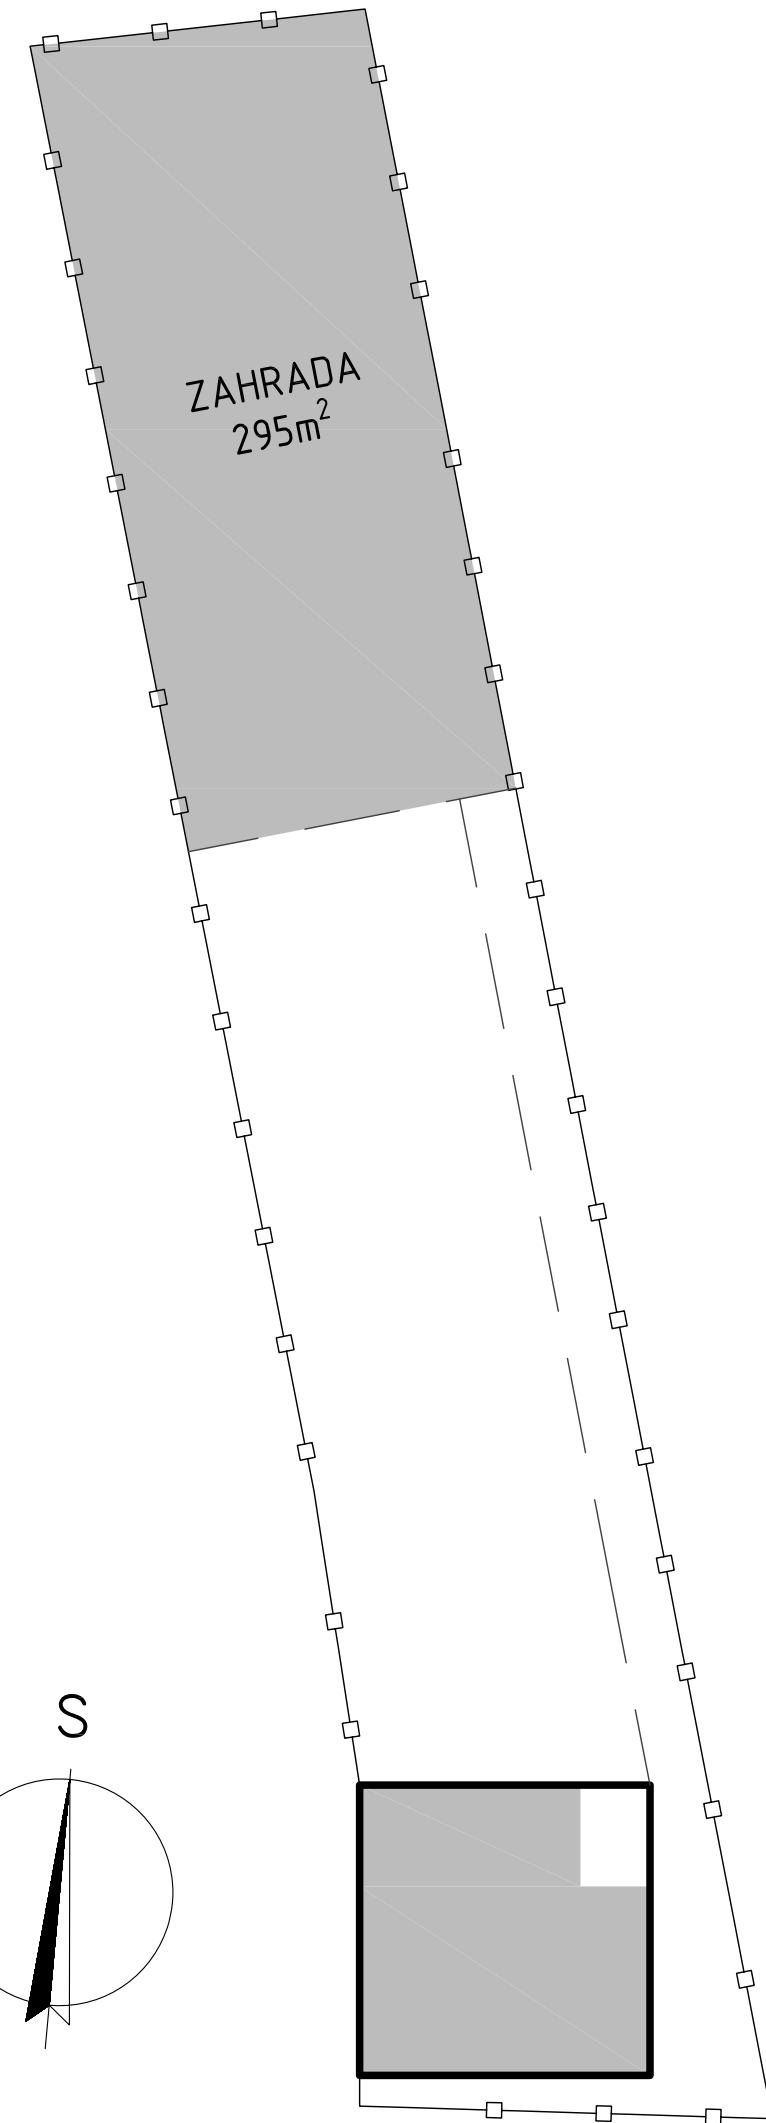

BJ Mezolit

1.NP
3+kk
84 m²

2.00.1 VSTUP / PROSTOR POD SCHODY	4 m ²
2.00.2 SCHODIŠTĚ	6 m ²
2.01 CHODBA	7 m ²
2.02 POKOJ	13 m ²
2.03 LOŽNICE	13 m ²
2.04 OBÝVACÍ POKOJ	16 m ²
2.05 KK + JÍDELNA	15 m ²
2.06 KOUPELNA	5 m ²
UŽITNÁ PLOCHA	79 m²
CELKOVÁ PLOCHA	84 m²
2.07 BALKON	5 m ²
2.08 BALKON	4 m ²

KARTA BJ JE POUZE ILUSTRACNÍ, PŘESNÁ SPECIFIKACE BJ BUDE UPŘESNĚNA VE SMLUVNÍ DOKUMENTACI.