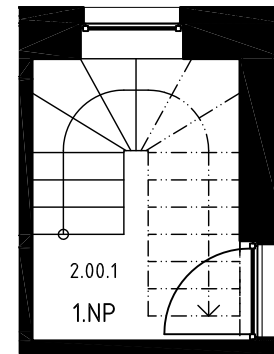

BJ Mezolit

1.NP
3+kk
84 m²

2.00.1 VSTUP / PROSTOR POD SCHODY	4 m ²
2.00.2 SCHODIŠTĚ	6 m ²
2.01 CHODBA	7 m ²
2.02 POKOJ	13 m ²
2.03 LOŽNICE	13 m ²
2.04 OBÝVACÍ POKOJ	16 m ²
2.05 KK + JÍDELNA	15 m ²
2.06 KOUPELNA	5 m ²
UŽITNÁ PLOCHA	79 m²
CELKOVÁ PLOCHA	84 m²
2.07 BALKON	5 m ²
2.08 BALKON	4 m ²

KARTA BJ JE POUZE ILUSTRACNÍ, PŘESNÁ SPECIFIKACE BJ BUDE UPŘESNĚNA VE SMLUVNÍ DOKUMENTACI.